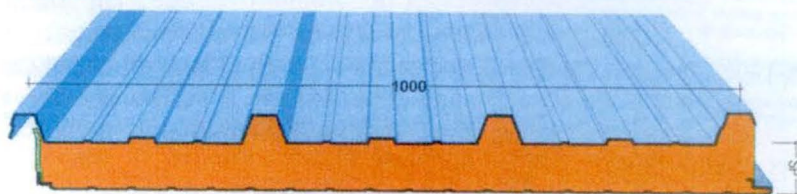

Pannello costituito da supporti metallici, opportunamente nervato, che racchiudono uno strato isolante di resine espanse rigide, di spessore variabile a seconda del coefficiente di trasmissione termica richiesto.

SISCOROOF 4G 1000

COLORI E SPESSORI PRONTI A MAGAZZINO

Spessore (mm)	40	Colore bianco/grigio + bianco/grigio
		Colore rosso siena + bianco/grigio

PANNELLI PARETE

SISCOWALL FV 1000

Pannello costituito da supporti metallici, opportunamente nervato, che racchiudono uno strato isolante di resine espanse rigide, di spessore variabile a seconda del coefficiente di trasmissione termica richiesto.