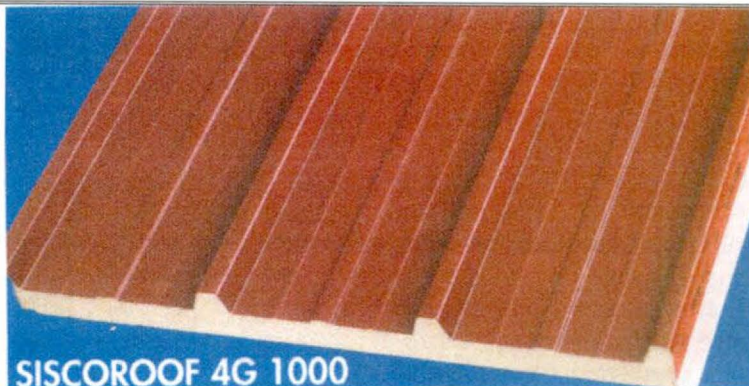

Pannello costituito da supporti metallici, opportunamente nervato, che racchiudono uno strato isolante di resine espanse rigide, di spessore variabile a seconda del coefficiente di trasmissione termica richiesto.

SISCOROOF 4G 1000

COLORI E SPESSORI PRONTI A MAGAZZINO

Spessore (mm)	40	Colore bianco/grigio + bianco/grigio
		Colore rosso siena + bianco/grigio

PANNELLI PARETE

SISCOWALL FV 1000

Pannello costituito da supporti metallici, opportunamente nervato, che racchiudono uno strato isolante di resine espanse rigide, di spessore variabile a seconda del coefficiente di trasmissione termica richiesto.

SISCOWALL FV 1000

COLORI E SPESSORI PRONTI A MAGAZZINO

Spessore (mm)	Colore
25	Colore bianco/grigio + bianco/grigio
30	
35	
40	